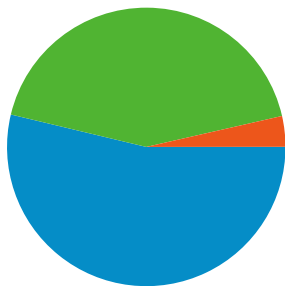

Visão geral das fontes de tráfego

- **Tráfego direto**
  13.912 (53,74%)
- **Mecanismos de pesquisa**
  11.053 (42,70%)
- **Sites de referência**
  921 (3,56%)
- **Outro**
  2 (0,01%)

Visão geral de conteúdo

Páginas	Exibições de página	% de exibições de página
/educacional/filosofia.php	5.993	4,99%
/institucional/index.php	4.666	3,88%
/galeria/index.php	4.455	3,71%
/dsa/index.php	4.259	3,55%
/educacional/natureza.php	3.893	3,24%