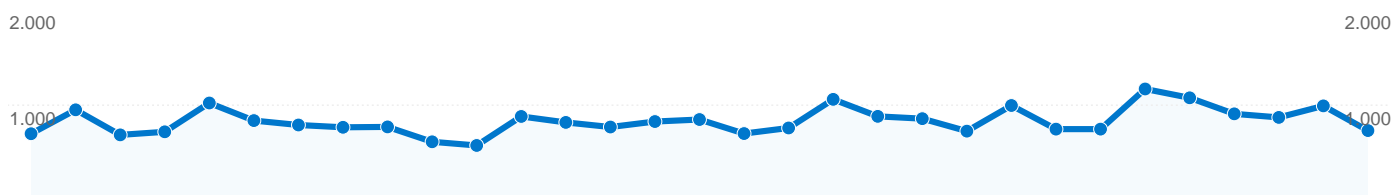

Todas as fontes de tráfego enviaram um total de 25.888 visitas

53,74% Tráfego direto

3,56% Sites de referência

42,70% Mecanismos de pesquisa

Principais fontes de tráfego

Origens	Visitas	% de visitas	Palavras-chave	Visitas	% de visitas
(direct) ((none))	13.912	53,74%	desbravadores	1.125	10,18%
google (organic)	9.767	37,73%	atividades recreativas	981	8,88%
live (organic)	589	2,28%	clube de desbravadores	104	0,94%
yahoo (organic)	479	1,85%	missão costa norte	79	0,71%
images.google.com.br	224	0,87%	www.desbravadores.org.br	71	0,64%