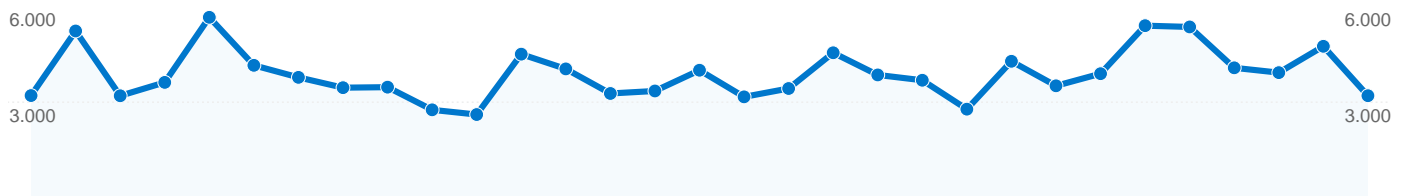

As páginas deste site foram visualizadas 120.128 vezes no total

120.128 Exibições de página

94.045 Exibições únicas

36,66% Taxa de rejeição

Conteúdo principal

Páginas	Exibições de página	% de exibições de página
/educacional/filosofia.php	5.993	4,99%
/institucional/index.php	4.666	3,88%
/galeria/index.php	4.455	3,71%
/dsa/index.php	4.259	3,55%
/educacional/natureza.php	3.893	3,24%