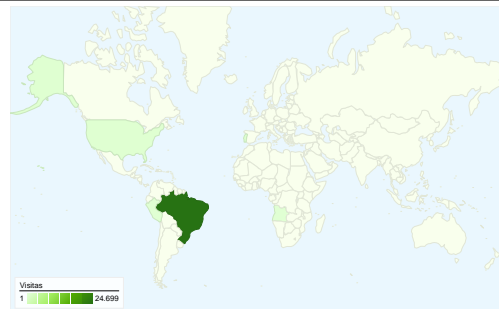

## Visão geral dos visitantes

**Visitantes**  
**18.882**

## Cobertura do mapa world

### Todas as fontes de tráfego enviaram um total de 25.888 visitas

 **53,74%** Tráfego direto

 **3,56%** Sites de referência

 **42,70%** Mecanismos de pesquisa

## 25.888 visitas vieram de 51 países/territórios