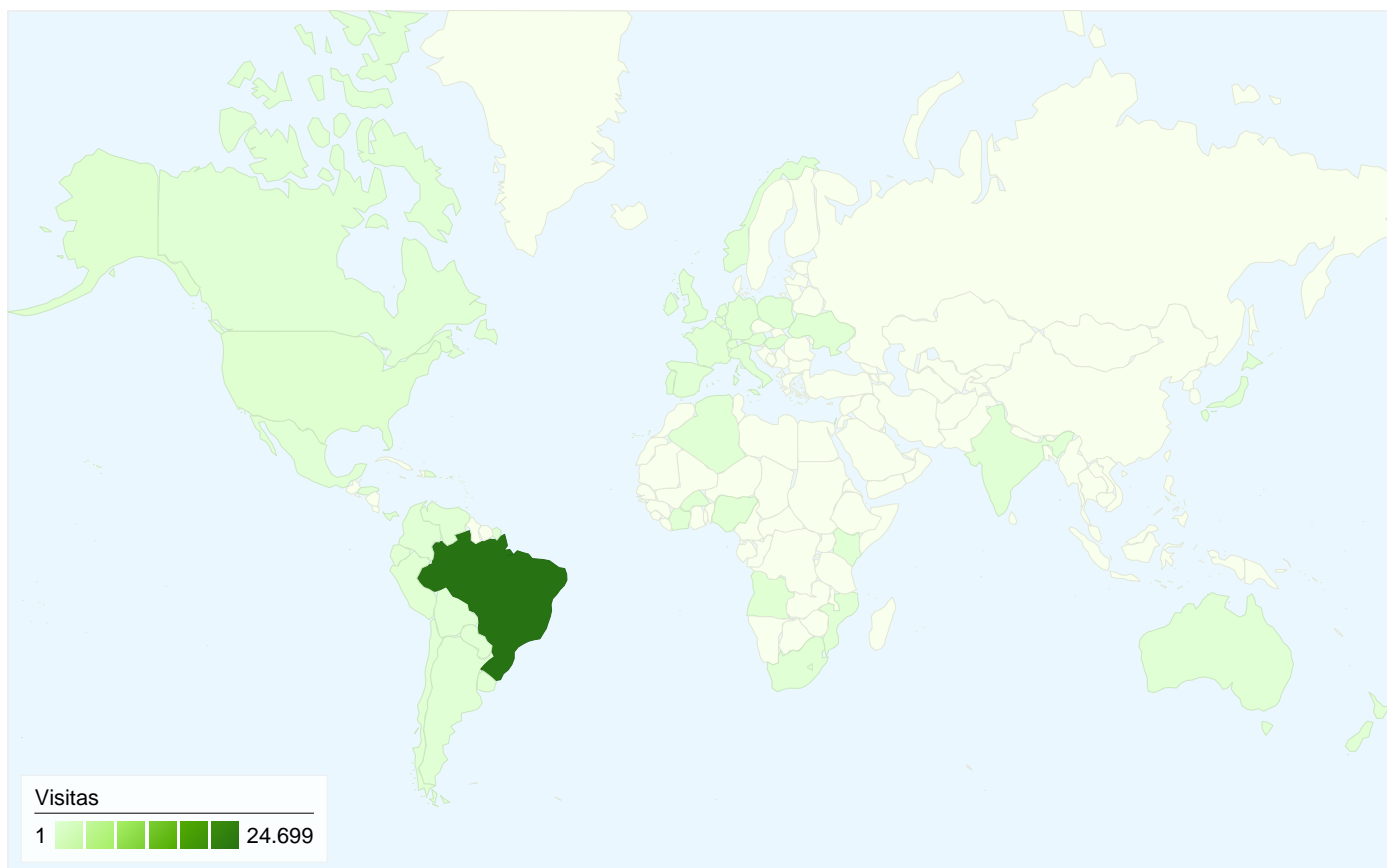

## 18.882 pessoas visitaram esse site

 **25.888** Visitas

 **18.882** Número absoluto de visitantes únicos

 **120.128** Exibições de página

 **4,64** Média de exibições de página

 **00:06:02** Tempo no site

### Todas as fontes de tráfego enviaram um total de 25.888 visitas

 **53,74%** Tráfego direto

 **3,56%** Sites de referência

 **42,70%** Mecanismos de pesquisa

### Principais fontes de tráfego

Origens	Visitas	% de visitas	Palavras-chave	Visitas	% de visitas
(direct) ((none))	13.912	53,74%	desbravadores	1.125	10,18%
google (organic)	9.767	37,73%	atividades recreativas	981	8,88%
live (organic)	589	2,28%	clube de desbravadores	104	0,94%
yahoo (organic)	479	1,85%	missão costa norte	79	0,71%
images.google.com.br	224	0,87%	www.desbravadores.org.br	71	0,64%

## 25.888 visitas vieram de 51 países/territórios