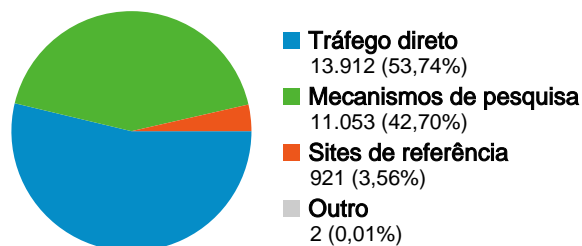

 **36,66%** Taxa de rejeição

 **63,84%** Novas visitas

## Perfil técnico

Navegador	Visitas	% de visitas	Velocidade da conexão	Visitas	% de visitas
Internet Explorer	21.794	84,19%	DSL	11.960	46,20%
Firefox	3.840	14,83%	Unknown	11.190	43,22%
Opera	95	0,37%	Dialup	1.702	6,57%
Mozilla	90	0,35%	Cable	700	2,70%
Safari	54	0,21%	T1	299	1,15%

### Todas as fontes de tráfego enviaram um total de 25.888 visitas

 **53,74%** Tráfego direto

 **3,56%** Sites de referência

 **42,70%** Mecanismos de pesquisa