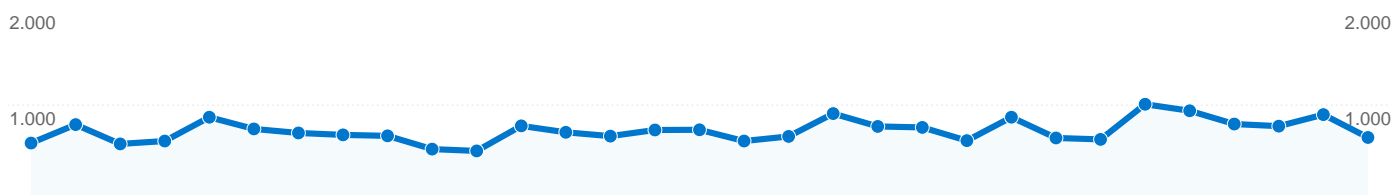

## Uso do site

 **25.888** Visitas

 **36,66%** Taxa de rejeição

 **120.128** Exibições de página

 **00:06:02** Tempo médio no site

 **4,64** Páginas/visita

 **63,73%** % de novas visitas

## Visão geral dos visitantes

**Visitantes**  
**18.882**

## Cobertura do mapa world

## 18.882 pessoas visitaram esse site

 **25.888** Visitas

 **18.882** Número absoluto de visitantes únicos

 **120.128** Exibições de página

 **4,64** Média de exibições de página

 **00:06:02** Tempo no site